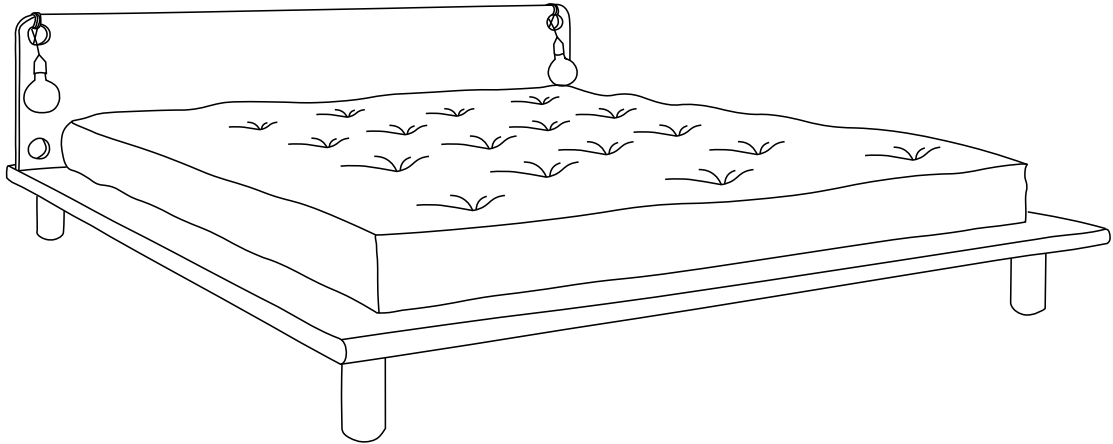

Assembly instruction

PEEK BED

karup

DESIGN

Thank you for your purchase

Tak for din bestilling

Herzlichen Dank für Ihren Einkauf

Vă mulțumim pentru comandă

∅10 x 60mm

C x 6

∅6,5 x 34mm

D x 6

∅15 x 11mm

E x 8

∅10 x 100mm

F x 16